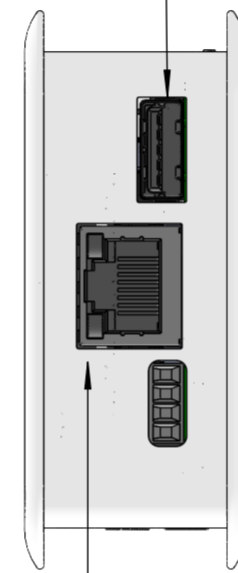

USB A 3.0 HOST

ETHERNET

MICRO USB PORT

TEK-CORAL.40

TEK-CORAL.9

TEK-CORAL.0

SEZIONE A-A