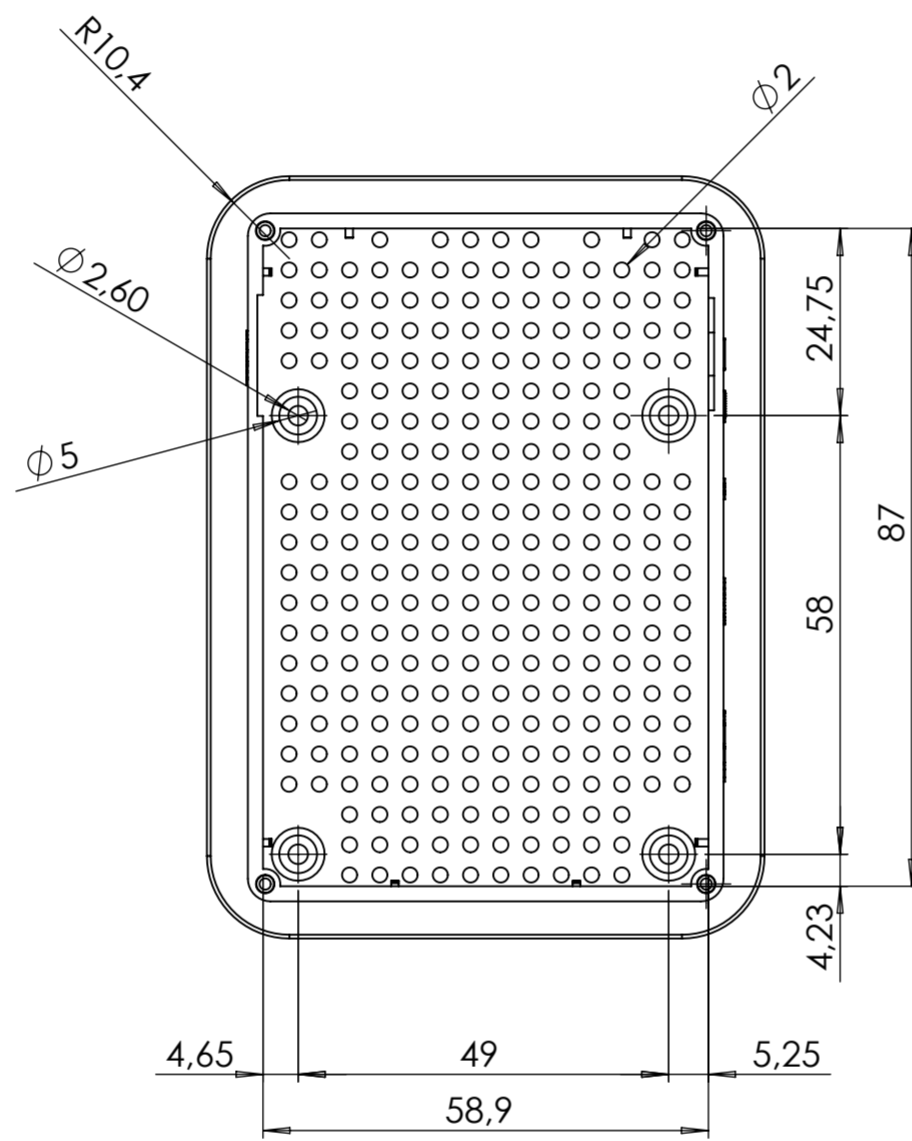

USB A 3.0 HOST

ETHERNET

MICRO USB PORT

TEK-CORAL.40

TEK-CORAL.9

TEK-CORAL.0

SEZIONE A-A