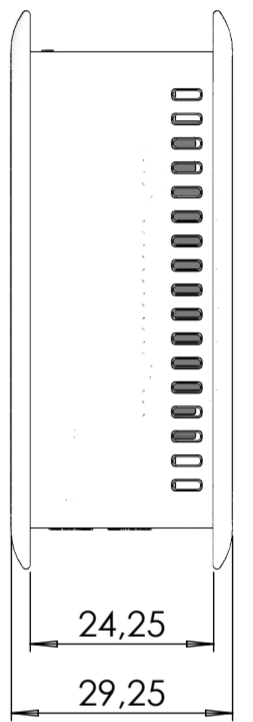

USB A 3.0 HOST

ETHERNET

MICRO USB PORT

TEK-CORAL.40

TEK-CORAL.9

TEK-CORAL.0

SEZIONE A-A