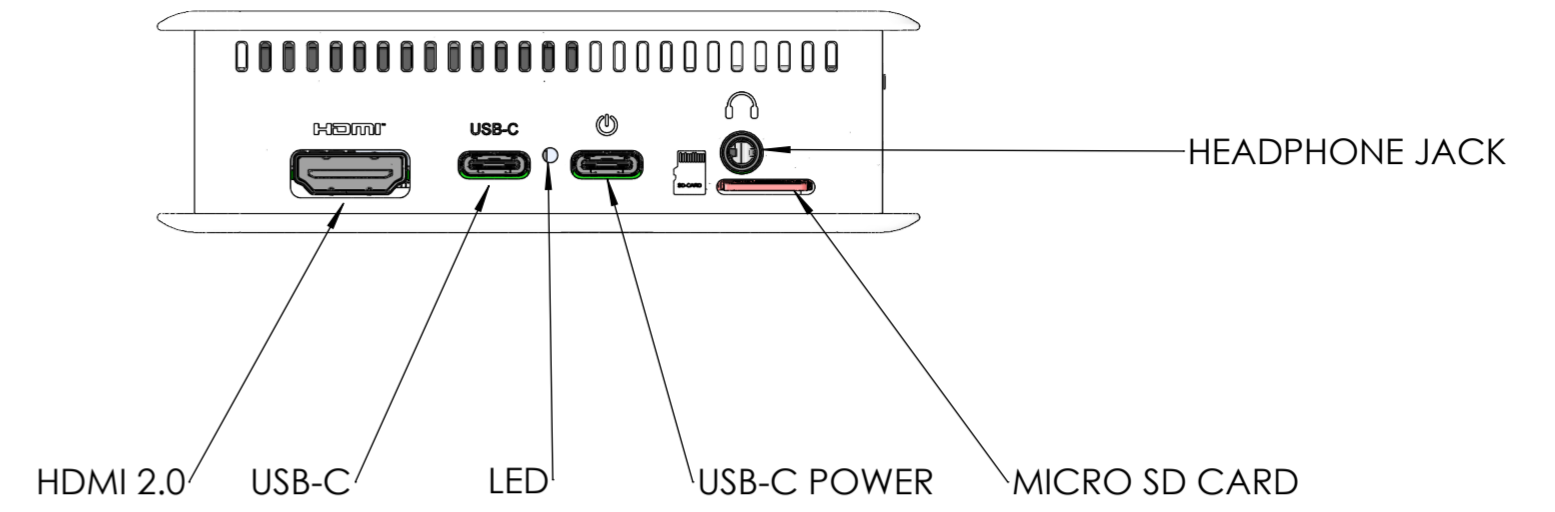

USB A 3.0 HOST

ETHERNET

MICRO USB PORT

TEK-CORAL.40

TEK-CORAL.9

TEK-CORAL.0

SEZIONE A-A